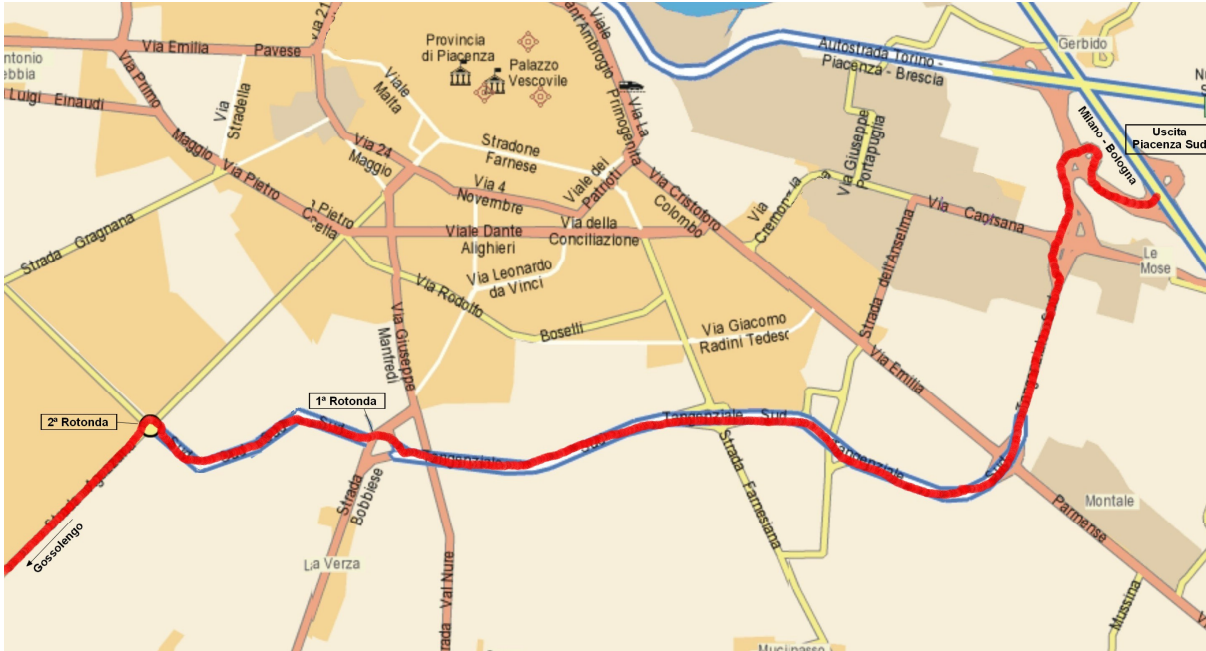

A quel punto svoltare a destra, seguendo le indicazioni CMO TRADING..

A21 TORINO – BRESCIA: da Torino

Uscita Piacenza Est, seguire le indicazioni per la Tangenziale Sud. Alla 1^a rotonda proseguire dritto, seguendo le indicazioni per Gossolengo. Arrivati alla 2^a rotonda svoltare a sinistra sempre seguendo le indicazioni per Gossolengo. Proseguire dritto per circa 6 Km.

A21 TORINO – BRESCIA: da Brescia

Uscita Piacenza Est, seguire le indicazioni per la Tangenziale Sud. Alla 1^a rotonda proseguire dritto, seguendo le indicazioni per Gossolengo. Arrivati alla 2^a rotonda svoltare a sinistra sempre seguendo le indicazioni per Gossolengo. Proseguire dritto per circa 6 Km.

Arrivati a Gossolengo non entrare in paese, ma seguire la strada principale fino a quando sulla destra si vedono i bracci degli escavatori in esposizione.

A quel punto svoltare a destra, seguendo le indicazioni CMO TRADING.

Come Raggiungerci

A1 Milano-Bologna

A21 Torino-Brescia